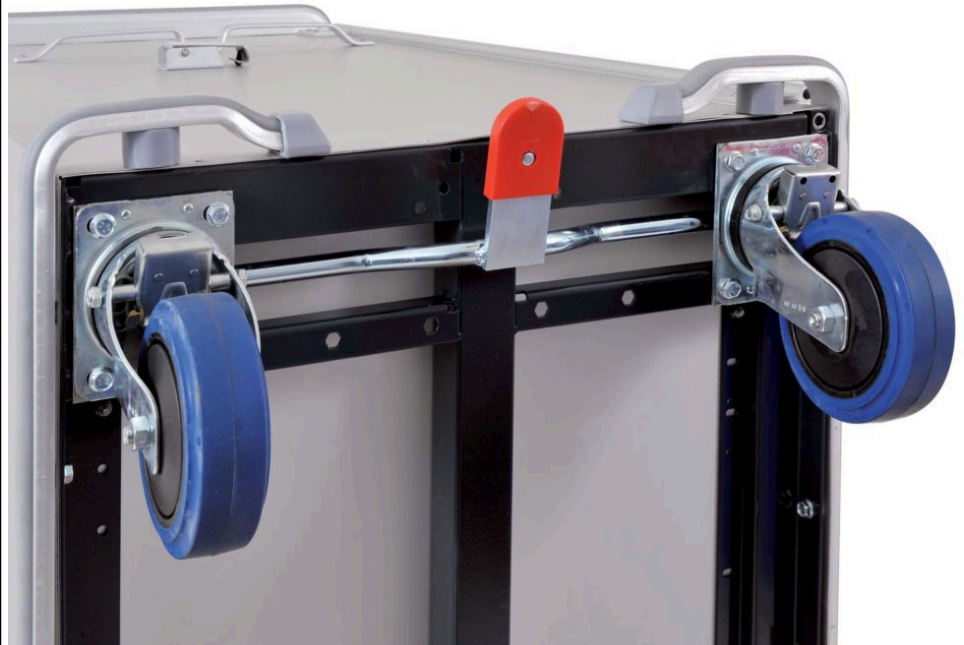

Freno centrale sulle 2 ruote girevoli

Freno centrale sulle 2 ruote girevoli Sistema di freno centralizzato tramite pedale per le 2 ruote girevoli. Le staffe delle ruote sono collegate tramite una barra con un pedale centrale. Quando il pedale viene azionato si frenano le ruote e si blocca la rotazione delle staffe delle ruote. Per carrelli serie 1550 CR e 2050 CR con profondità esterna inferiore a 650 mm. Sistema consigliato sui carrelli movimentati su camion.

Peso 2,60 kg